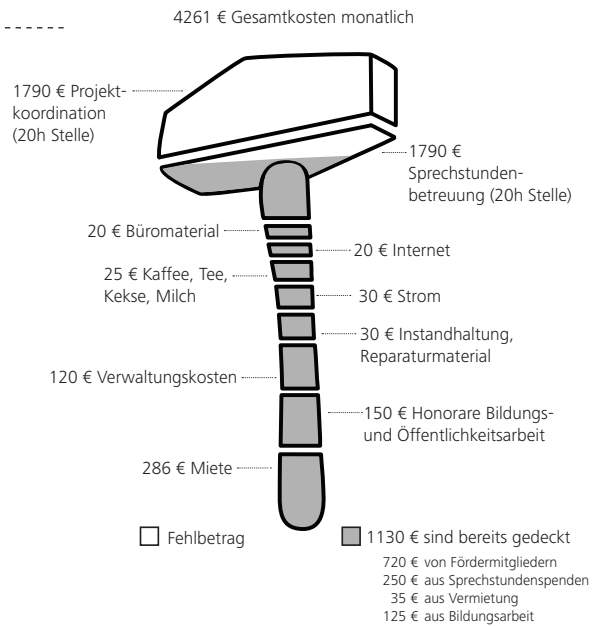

Widerrufsrecht: Meine Einzugsermächtigung kann ich ohne Angabe von Gründen widerrufen. Vorausbezahlte oder bereits eingezogene Beträge werden auf Verlangen zurückerstattet, wenn das Belastungsdatum nicht länger als acht Wochen zurückliegt. Es gelten dabei die mit meiner Bank vereinbarten Bedingungen.

Deine Daten: Wir – der leben.lernen.leipzig e.V. – speichern Deine hier angegebenen Daten auf Grundlage von Art. 6, Abs. 1b der DSGVO, da es sich bei der Fördermitgliedschaft um ein vertragsähnliches Verhältnis handelt. Wir nutzen diese, um mit Dir zu kommunizieren und Dich über unsere Aktivitäten zu informieren. Die Eingänge Deiner Zahlungen auf unser Konto werden ebenfalls für unsere Buchhaltung gespeichert, da wir gesetzlich verpflichtet sind, unsere Finanzflüsse zu dokumentieren. Die gesetzliche Grundlage für diese Datenverarbeitung ist also Art. 6, Abs. 1c, DSGVO. Weitere Informationen zu Deinen Rechten und unserer Datenverarbeitung findest Du unter www.cafekaputt.de/datenschutz oder bei unserem Datenschutzverantwortlichen unter datenschutz@lebenlernenleipzig.de.

Ort, Datum .....

Unterschrift .....

Und jetzt an:
Café kaputt / Merseburger Str. 102 / 04177 Leipzig

Danke, Du bist der Hammer!

Kontoinhaber*in .....

E-Mail .....

Straße und Hausnr. ....

PLZ und Ort .....

Kreditinstitut .....

IBAN .....

BIC .....

Ich erhalte eine Bestätigungs-E-Mail, welche meine Mandatsreferenznummer enthält.